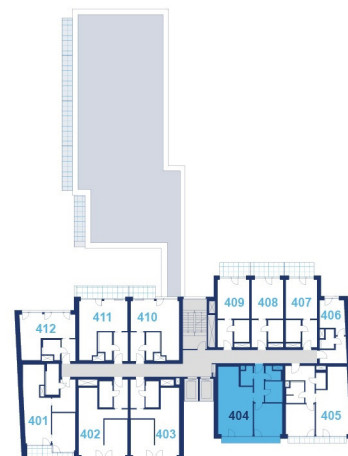

Bytová jednotka 404

2+kk	62,3 m²	4.NP
-------------	---------------------------	-------------

Místnost Plocha

404.1	Chodba	5,2 m ²
404.2a	Obývací pokoj	24,6 m ²
404.2b	Kuchyňský kout	6,0 m ²
404.3	Pokoj	13,2 m ²
404.4	Koupelna	5,1 m ²
404.5	WC	2,4 m ²
404.6	Šatna	3,1 m ²

Užitná plocha jednotky 59,6 m²

Plocha vnitřních příček a zdi 2,7 m²

Podlahová plocha jednotky 62,3 m²

Sklep (2.NP) 3,0 m²

Celková plocha jednotky 65,3 m²

404.7 Balkón 5,2 m²

Garážové stání není v ceně